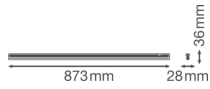

Caractéristiques Ledvance LED Linear Compact Switch 12W 840 90cm | Blanc Froid

[Voir le produit](#)

Informations Générales

Réf.	234136
EAN	4058075106215
Marque	Ledvance
Nom du fabricant	LN COMP SWITCH 900 12W/4000K
Vendu à l'unité - Carton complet	1
Budgetlight Garantie Totale	5 ans

Informations techniques

Code Couleur	840 Blanc Froid
Couleur de Lumière (Kelvin)	4000 Blanc Froid
Indice de Rendu des Couleurs (Ra)	80-89
Couleur Claire	Blanc
Options de couleur	Couleur unique
Tension (V)	220-240
Protection Impacts	IK03
Angle de Diffusion (degrés)	140
Dimmable	Non
Efficacité Lumineuse (Lm/W)	100
Couleur du Luminaire	Blanc
Couleur du boitier	Blanc
Eclairage de Secours	Pas d'éclairage de secours
Indice de Protection	IP20 – Quasi-résistant à la poussière